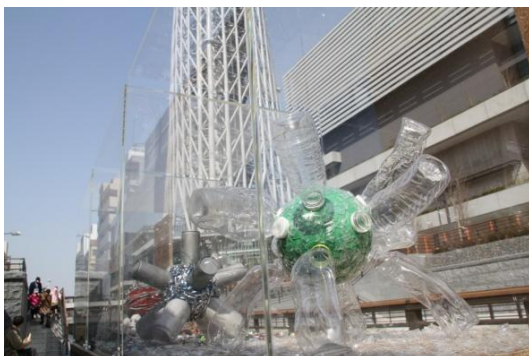

報道関係者各位

—社会連携事業—

墨田区立おしなり公園にアトリサイクルボックスを設置しました

〔概要〕

東京造形大学（学長：諏訪敦彦）造形学部デザイン学科インダストリアルデザイン専攻領域では、環境省が推進する「活かそう資源プロジェクト」の一環として、資源循環用の回収箱（アトリサイクルボックス）のデザイン及び制作・設置を行いました。

これは、授業で開発したアイデアをもとに、本学3年生有志で結成した「チームARB」が参加したもので、墨田区の東京スカイツリーの足元を流れる北十間川の親水公園（墨田区立おしなり公園）に沿って、4月1日から7か所に設置されています。（設置は4月22日まで）

このアトリサイクルボックスは、ペットボトル、飲料缶・びん、燃えるごみの3種類の回収ボックスに、それぞれの廃棄物がリサイクルされて生まれ変わることを表現したオブジェが取り付けられており、目で見て分かる資源の分別回収装置となっています。

本学園の教育研究に関する様々な情報を提供させていただきますと考えております。恐れ入りますが、右記宛にて情報のご提供先メールアドレスをお知らせくださいますようお願いいたします。